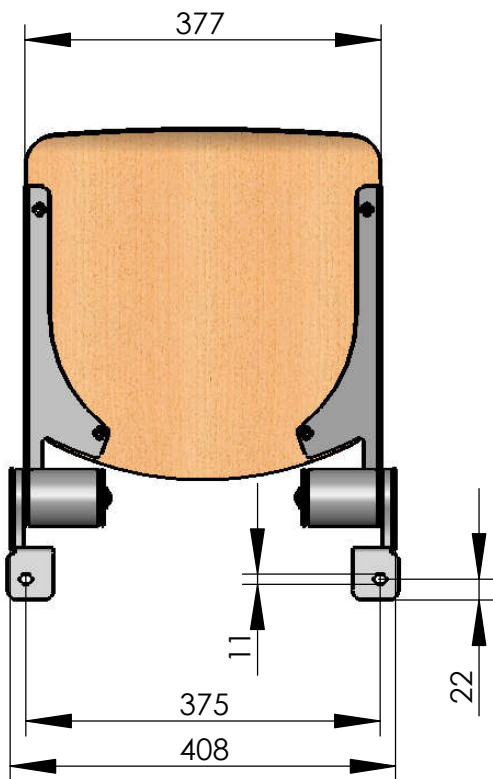

Modell 007-84
Klappsitz Woodie
 für Rohrmontage

empfohlene Maße für
 den bauseitigen Rohrrahmen