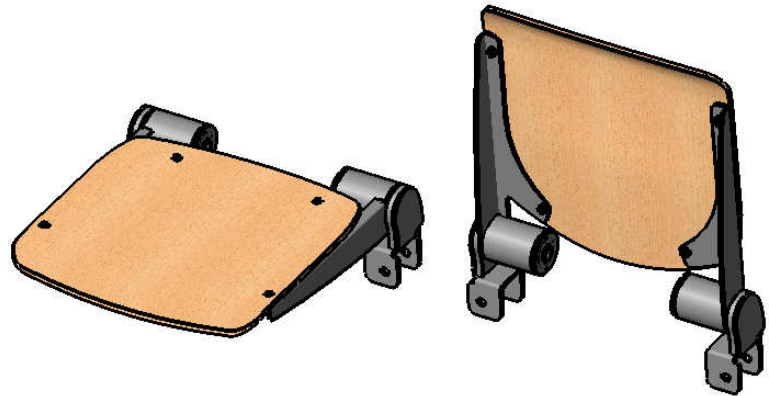

Modell 007-84
Klappsitz Woodie
 für Rohrmontage

empfohlene Maße für
 den bauseitigen Rohrrahmen