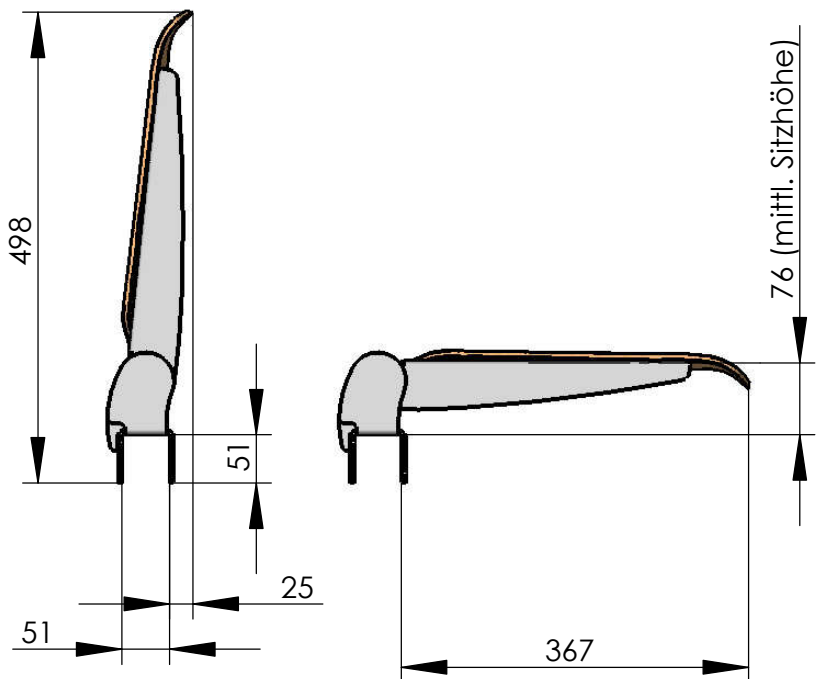

Modell 007-84
Klappsitz Woodie
 für Rohrmontage

empfohlene Maße für
 den bauseitigen Rohrrahmen