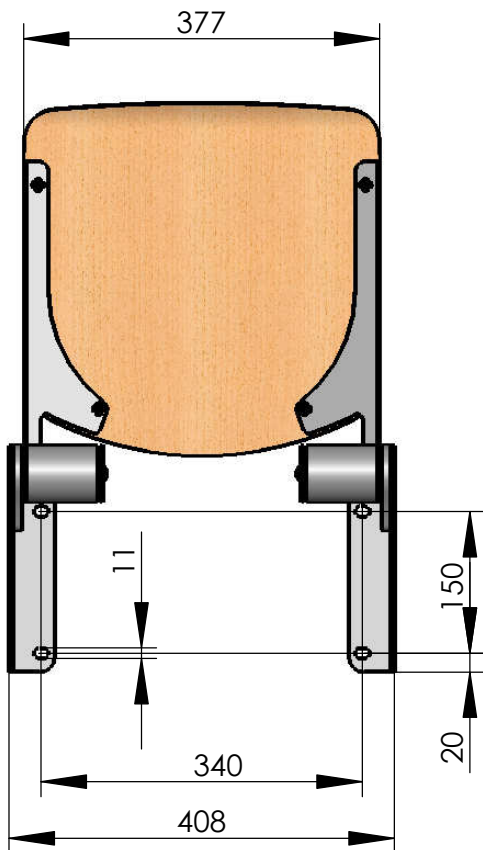

Modell 007-81
Klappsitz Woodie
für Wandmontage

empfohlenes Lochbild