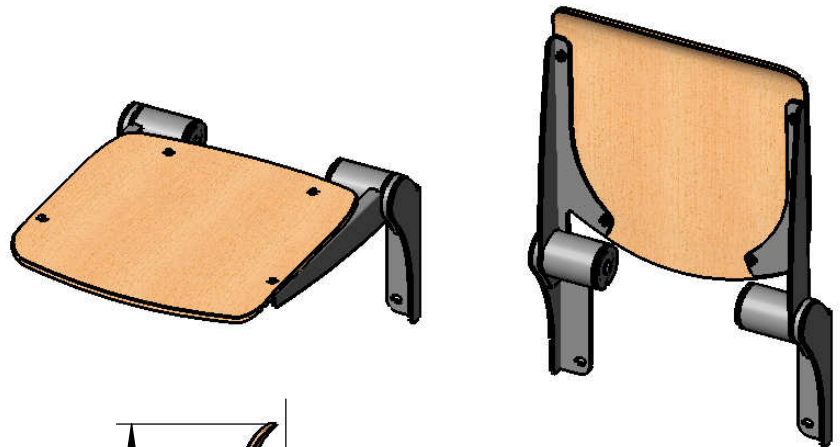

Modell 007-81
Klappsitz Woodie
für Wandmontage

empfohlenes Lochbild