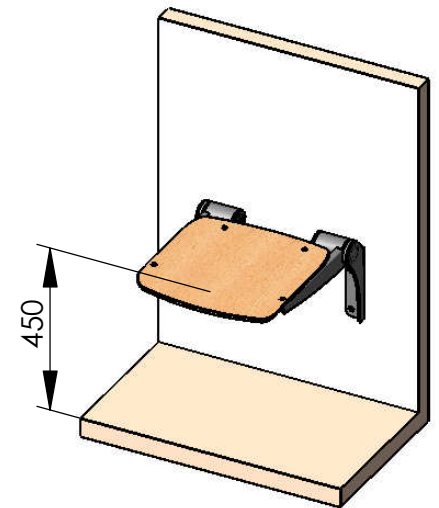

Modell 007-81
Klappsitz Woodie
für Wandmontage

empfohlenes Lochbild