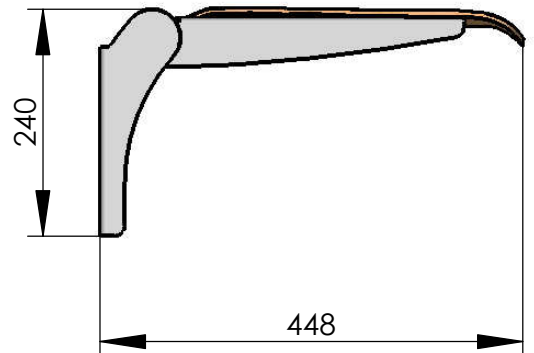

Modell 007-81
Klappsitz Woodie
für Wandmontage

empfohlenes Lochbild