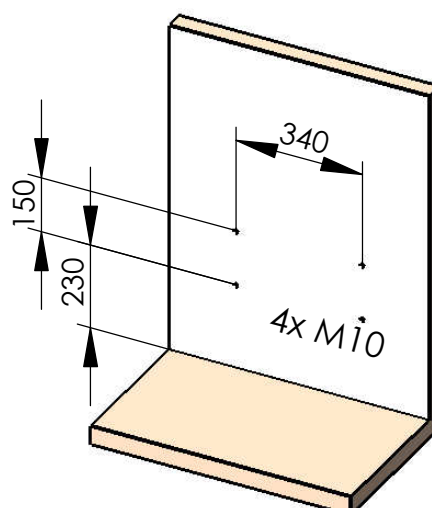

Modell 007-81
Klappsitz Woodie
für Wandmontage

empfohlenes Lochbild