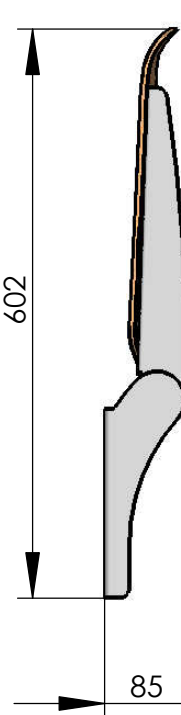

Modell 007-81
Klappsitz Woodie
für Wandmontage

empfohlenes Lochbild