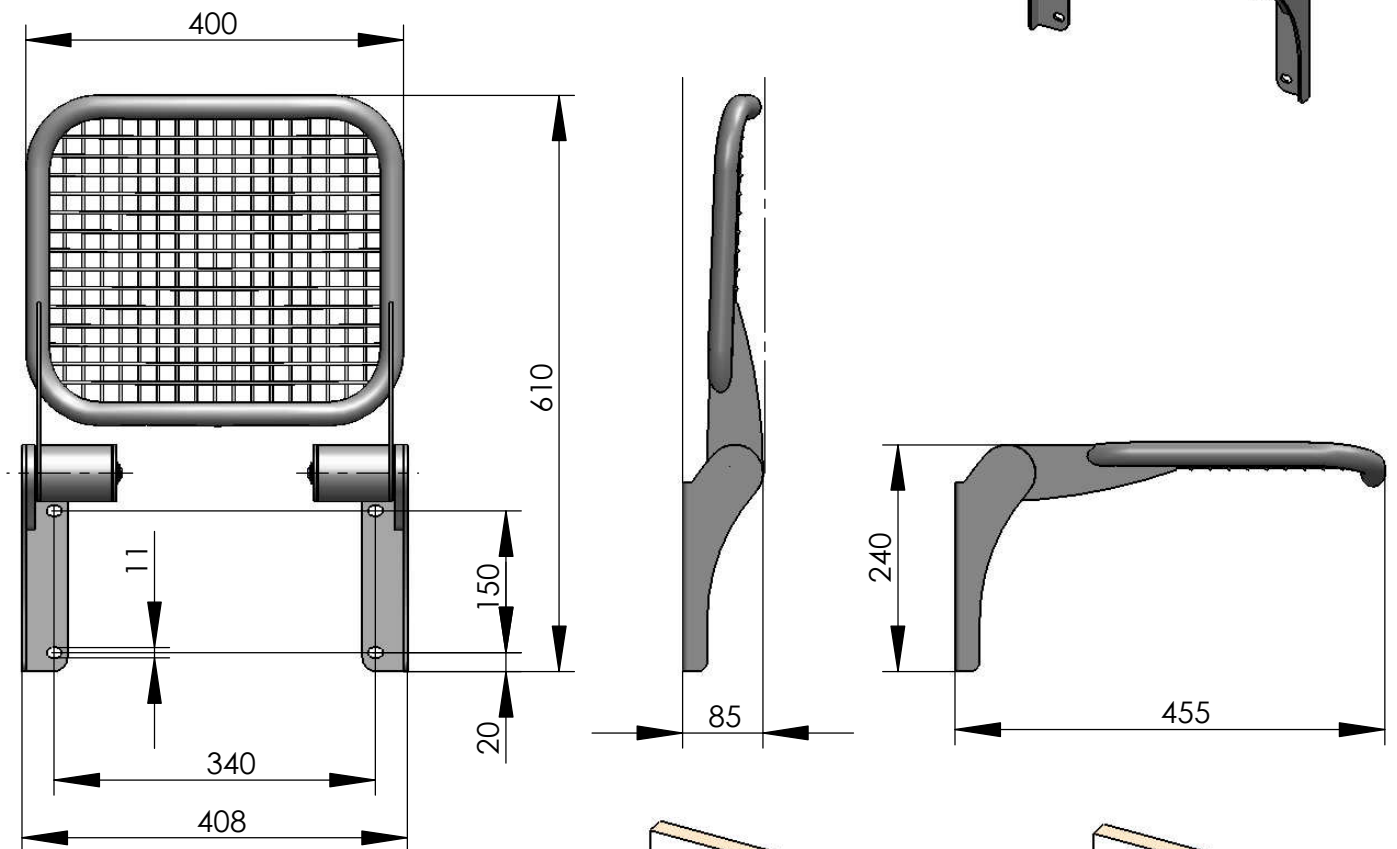

**Modell 007-76**  
**Klappsitz Palati mit Drahtgitter-Sitzfläche**  
 für Wandmontage

empfohlenes Lochbild