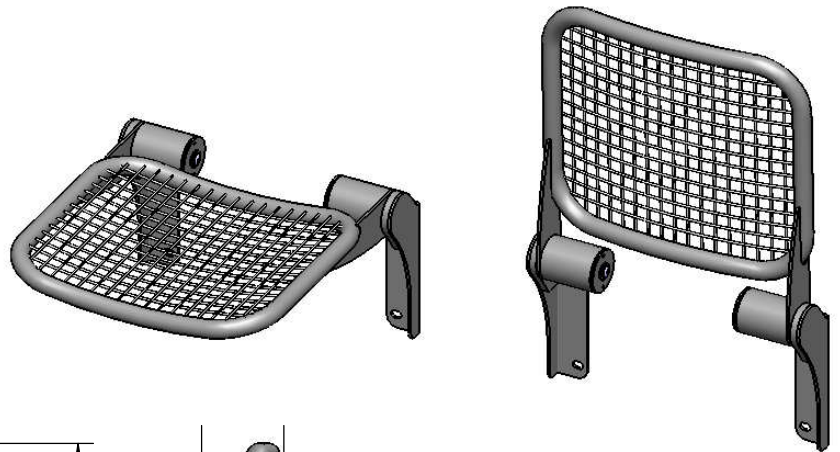

**Modell 007-76**  
**Klappsitz Palati mit Drahtgitter-Sitzfläche**  
 für Wandmontage

empfohlenes Lochbild