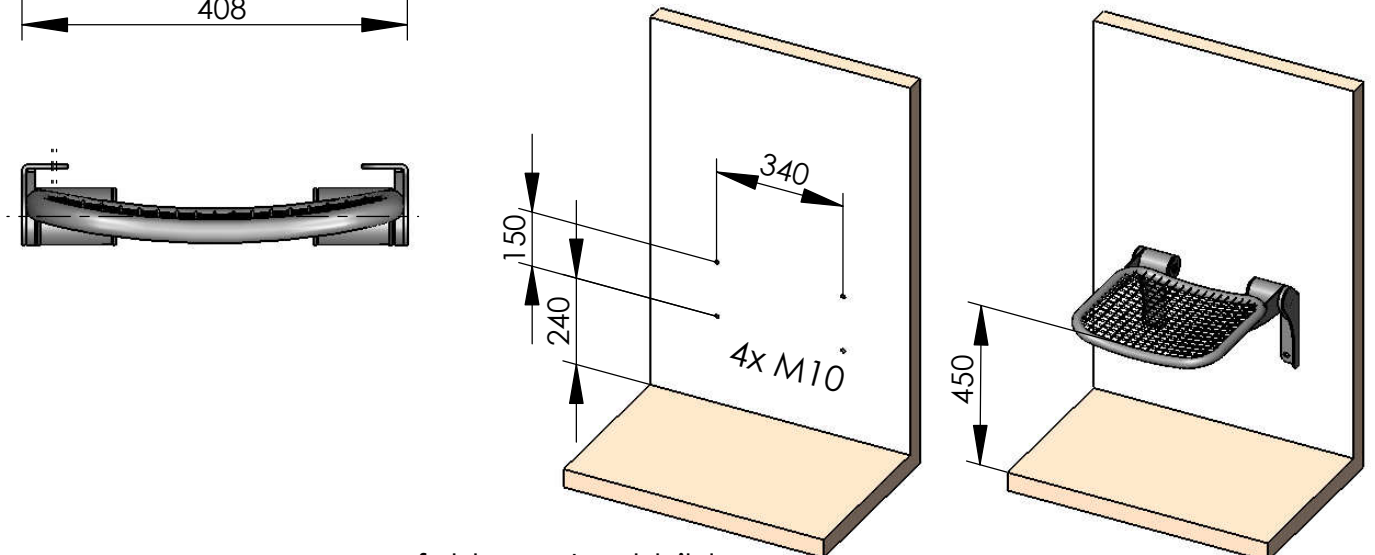

**Modell 007-76**  
**Klappsitz Palati mit Drahtgitter-Sitzfläche**  
 für Wandmontage

empfohlenes Lochbild