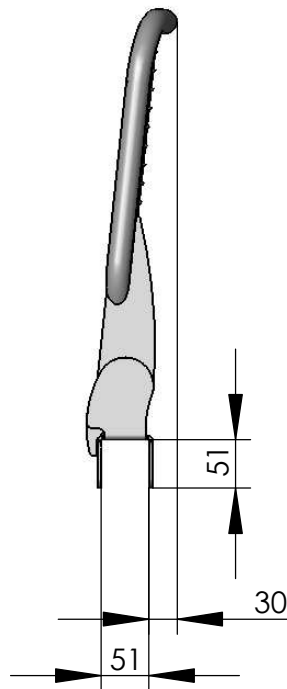

**Modell 007-72**  
**Klappsitz Palati mit Drahtgitter-Sitzfläche**  
 für Rohrmontage

empfohlene Maße für  
 den bauseitigen Rohrrahmen