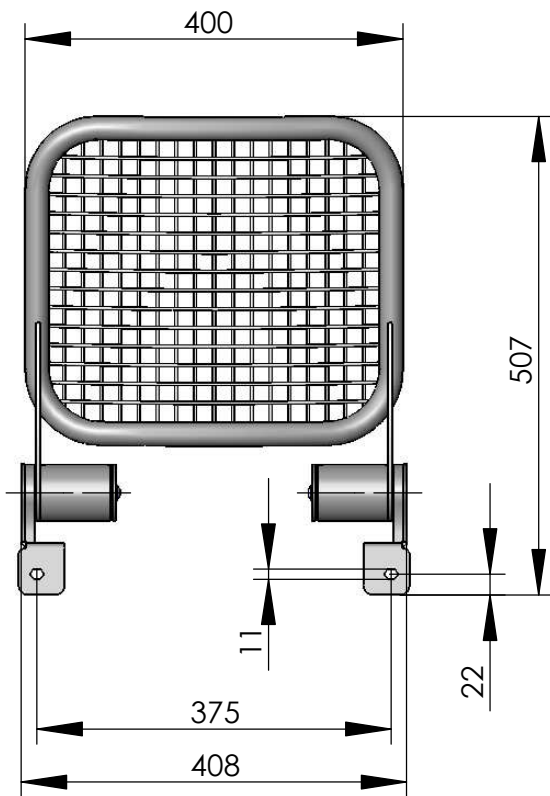

**Modell 007-72**  
**Klappsitz Palati mit Drahtgitter-Sitzfläche**  
 für Rohrmontage

empfohlene Maße für  
 den bauseitigen Rohrrahmen