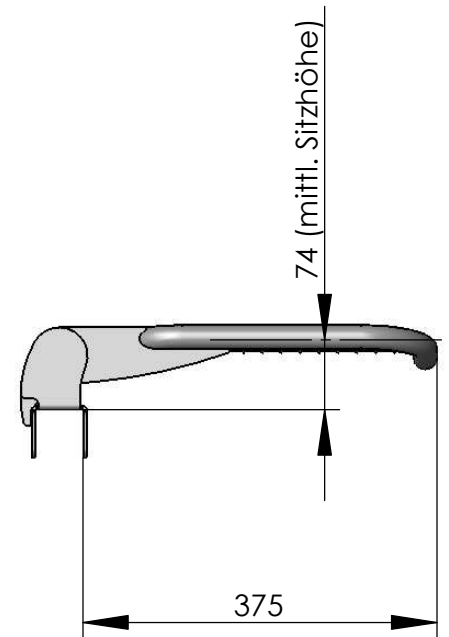

**Modell 007-72**  
**Klappsitz Palati mit Drahtgitter-Sitzfläche**  
 für Rohrmontage

empfohlene Maße für  
 den bauseitigen Rohrrahmen