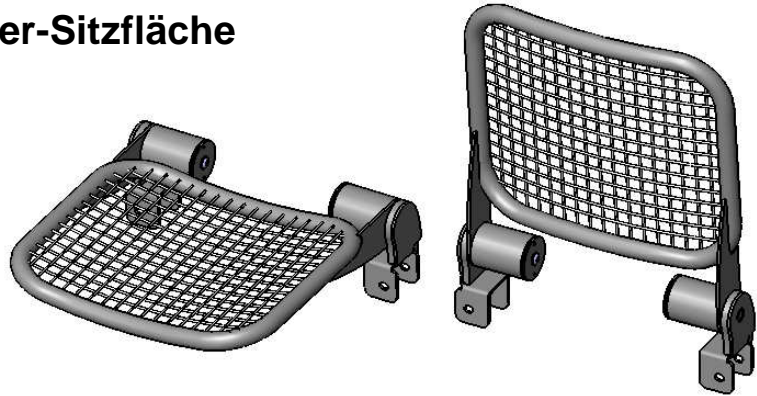

**Modell 007-72**  
**Klappsitz Palati mit Drahtgitter-Sitzfläche**  
 für Rohrmontage

empfohlene Maße für  
 den bauseitigen Rohrrahmen