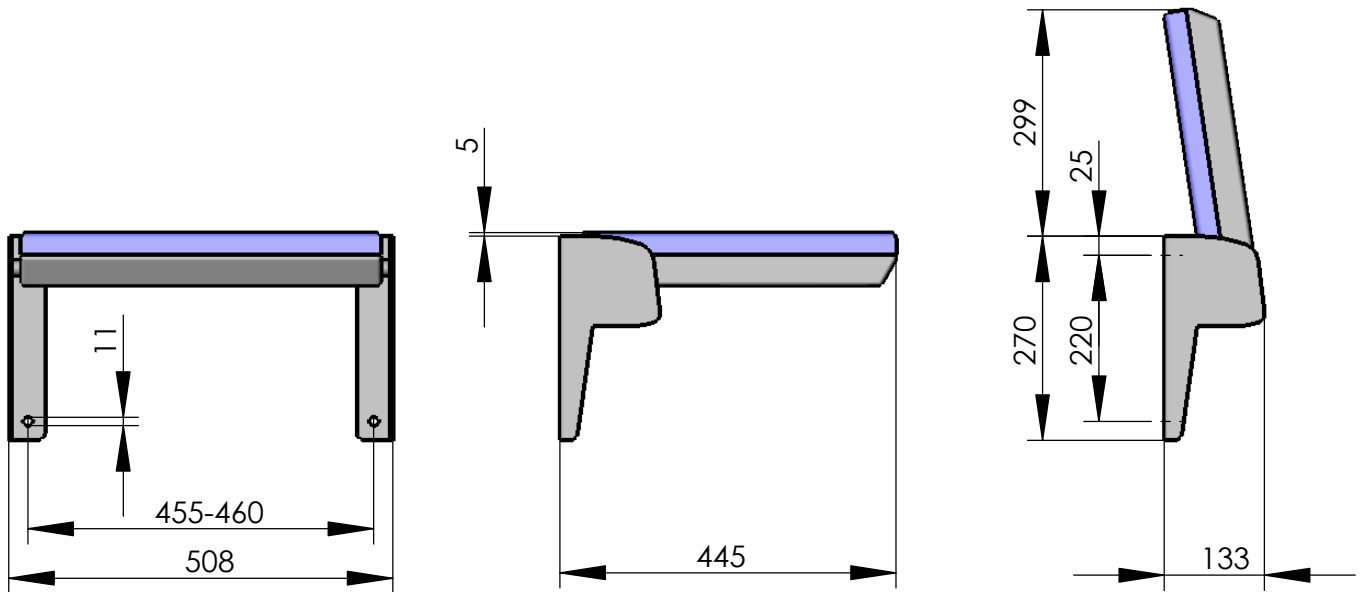

Modell 120-07

Klappsitz ohne Lehne, "XXL"

zur Verwendung durch Personen mit einem Gewicht bis zu 250 kg

empfohlenes Lochbild