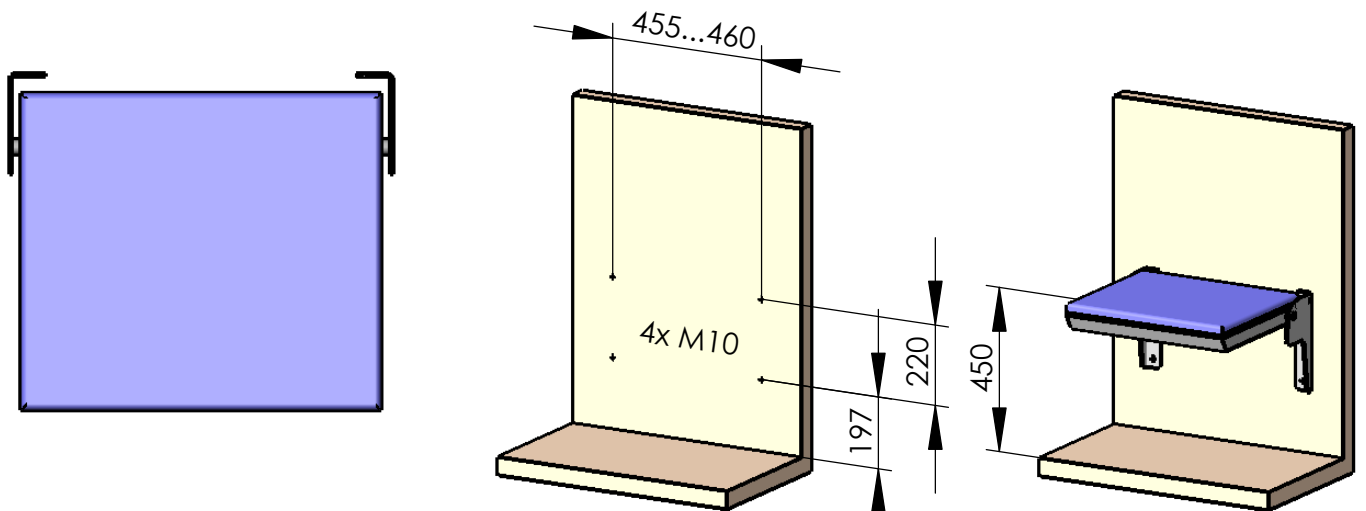

Modell 120-07

Klappsitz ohne Lehne, "XXL"

zur Verwendung durch Personen mit einem Gewicht bis zu 250 kg

empfohlenes Lochbild