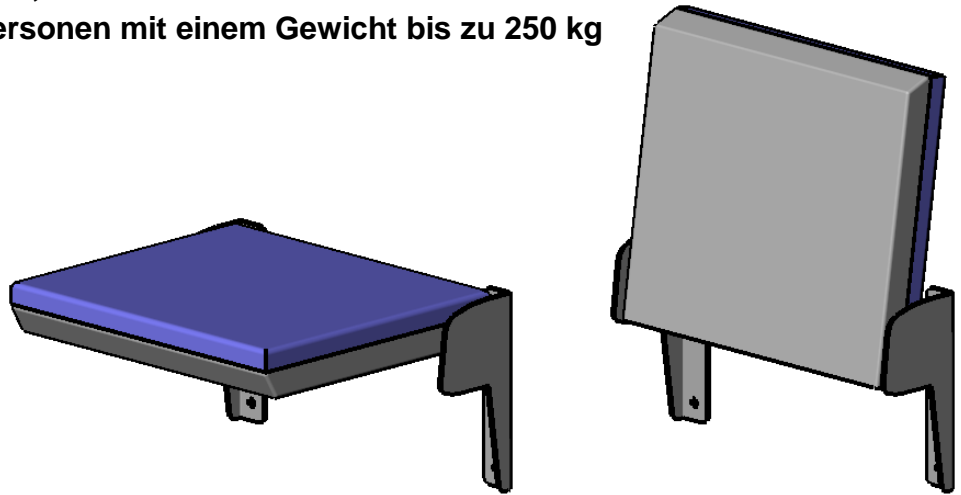

Modell 120-07

Klappsitz ohne Lehne, "XXL"

zur Verwendung durch Personen mit einem Gewicht bis zu 250 kg

empfohlenes Lochbild