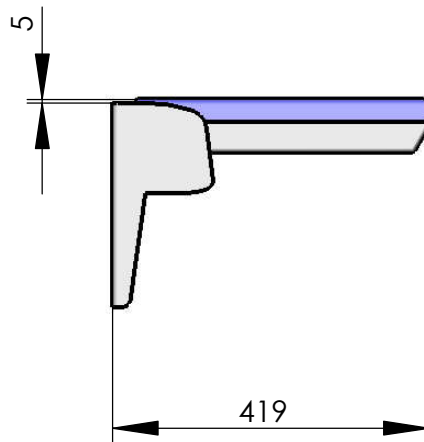

Modell 090-51

Klappsitz ohne Lehne

mit hohen Wandkonsolen und Anschlag für Ruhestellung

empfohlenes Lochbild