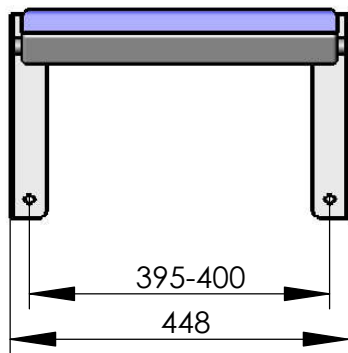

Modell 090-51

Klappsitz ohne Lehne

mit hohen Wandkonsolen und Anschlag für Ruhestellung

empfohlenes Lochbild