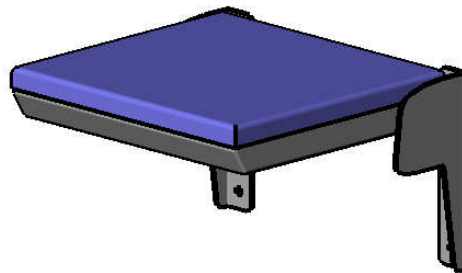

Modell 090-51

Klappsitz ohne Lehne

mit hohen Wandkonsolen und Anschlag für Ruhestellung

empfohlenes Lochbild