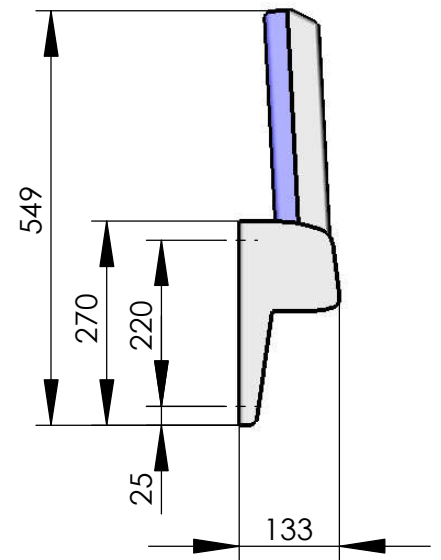

Modell 090-51

Klappsitz ohne Lehne

mit hohen Wandkonsolen und Anschlag für Ruhestellung

empfohlenes Lochbild