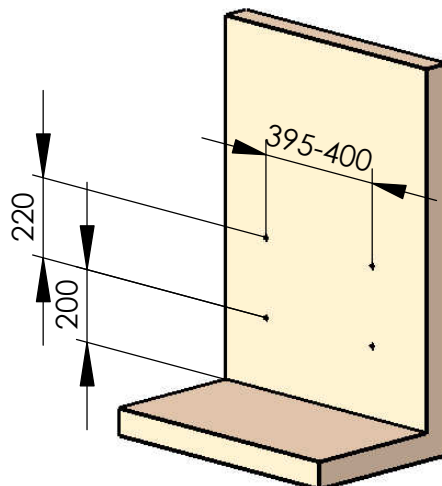

Modell 090-51

Klappsitz ohne Lehne

mit hohen Wandkonsolen und Anschlag für Ruhestellung

empfohlenes Lochbild