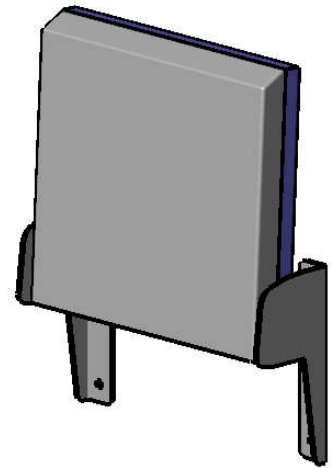

Modell 090-51

Klappsitz ohne Lehne

mit hohen Wandkonsolen und Anschlag für Ruhestellung

empfohlenes Lochbild