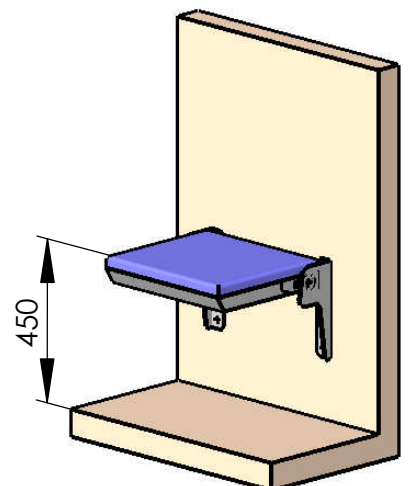

Modell 090-51

Klappsitz ohne Lehne

mit hohen Wandkonsolen und Anschlag für Ruhestellung

empfohlenes Lochbild