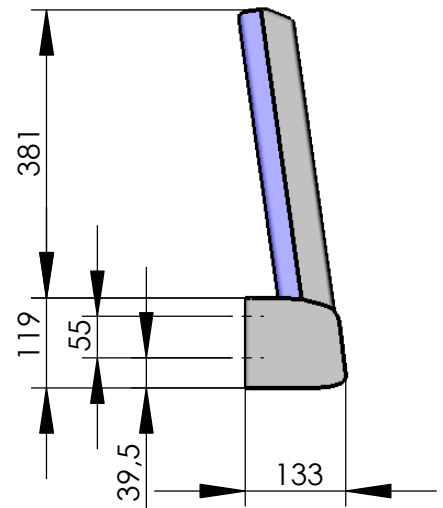

Modell 007-80
Klappsitz ohne Lehne
 lange Ausführung

empfohlenes Lochbild