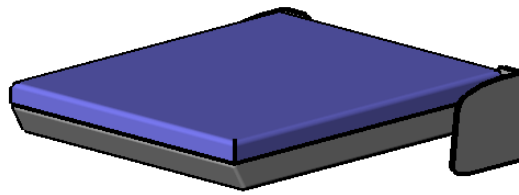

Modell 007-80
Klappsitz ohne Lehne
 lange Ausführung

empfohlenes Lochbild