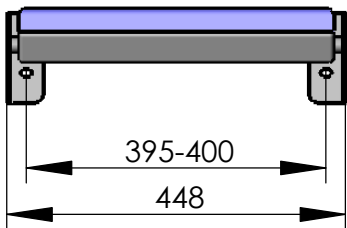

Modell 007-80
Klappsitz ohne Lehne
 lange Ausführung

empfohlenes Lochbild