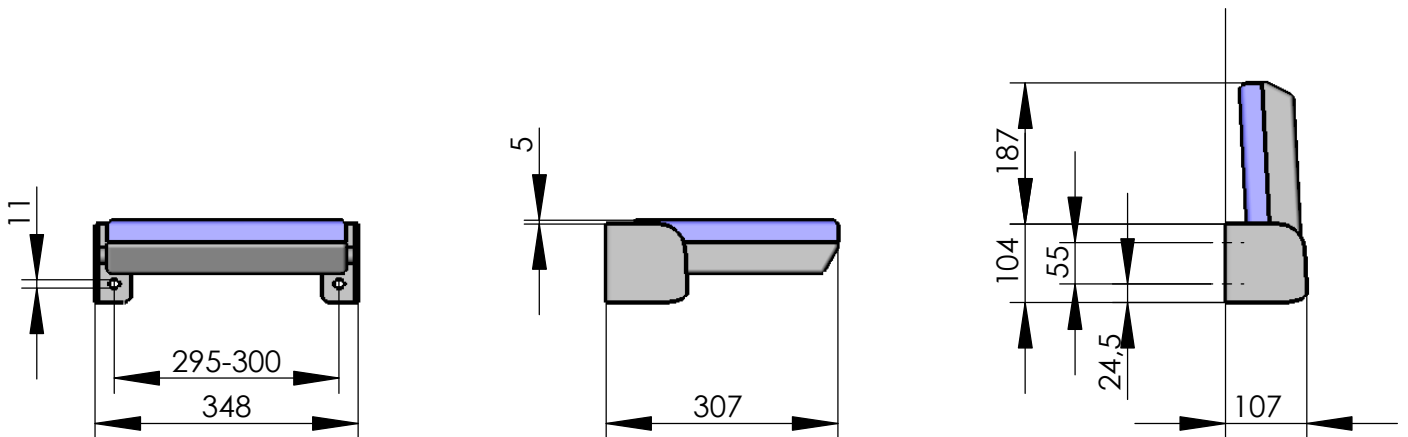

**Modell 007-66**  
**Klappsitz ohne Lehne**  
 Mini-Ausführung mit Anschlag für Ruhestellung

empfohlenes Lochbild