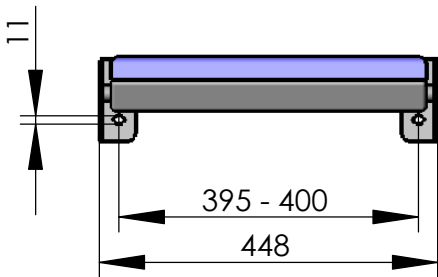

**Modell 007-39**  
**Klappsitz ohne Lehne**  
 mit Anschlag für Ruhestellung

empfohlenes Lochbild