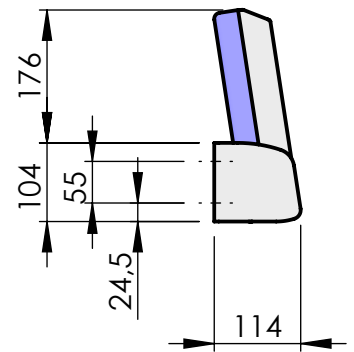

Modell 007-37
Klappsitz ohne Lehne
 Mini-Ausführung

empfohlenes Lochbild