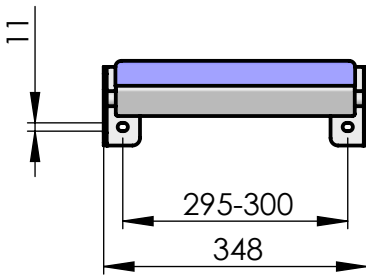

Modell 007-37
Klappsitz ohne Lehne
 Mini-Ausführung

empfohlenes Lochbild