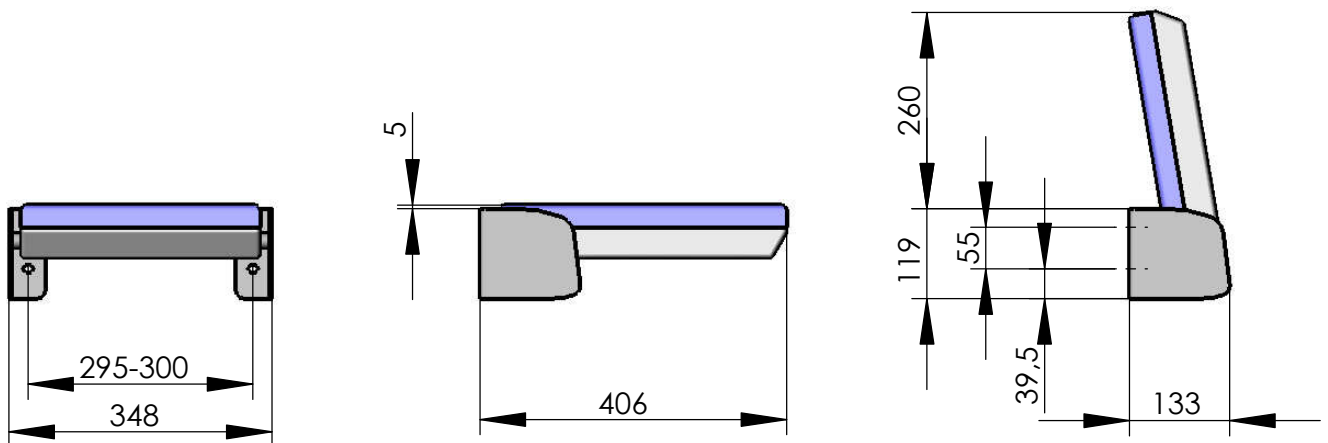

Modell 007-14
Klappsitz ohne Lehne
 extra schmale Ausführung

empfohlenes Lochbild