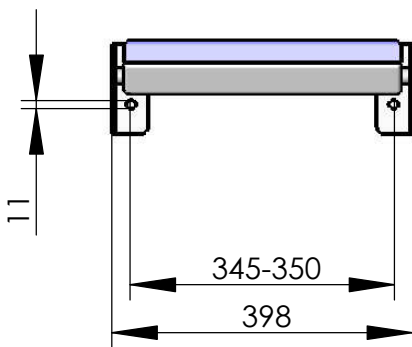

Modell 007-10
Klappsitz ohne Lehne
 schmale Ausführung

empfohlenes Lochbild