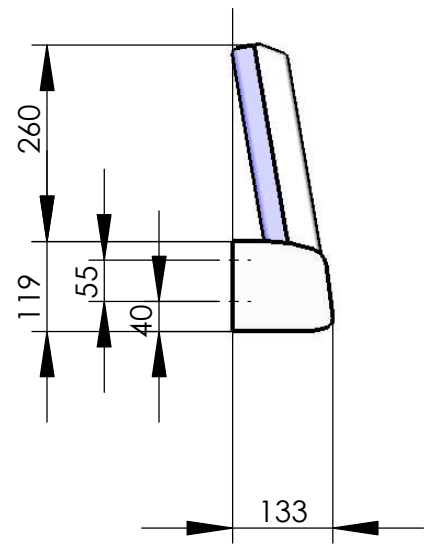

Modell 007-10
Klappsitz ohne Lehne
 schmale Ausführung

empfohlenes Lochbild