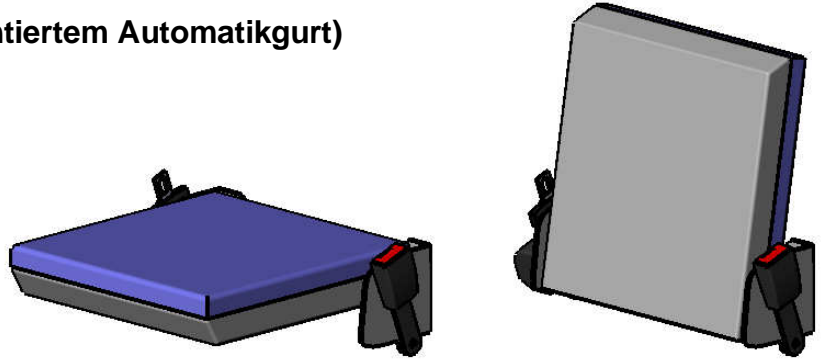

**Modell 007-09**

**Klappsitz ohne Lehne, schmal**

mit Gurtaufnahme (optional mit montiertem Automatikgurt)

empfohlenes Lochbild