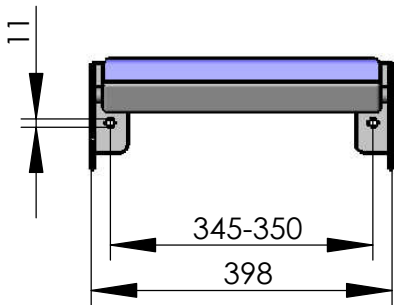

**Modell 007-09**

**Klappsitz ohne Lehne, schmal**

mit Gurtaufnahme (optional mit montiertem Automatikgurt)

empfohlenes Lochbild