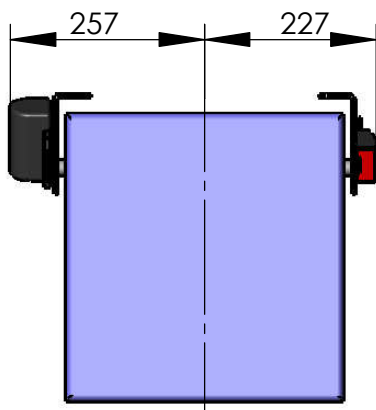

**Modell 007-09**

**Klappsitz ohne Lehne, schmal**

mit Gurtaufnahme (optional mit montiertem Automatikgurt)

empfohlenes Lochbild