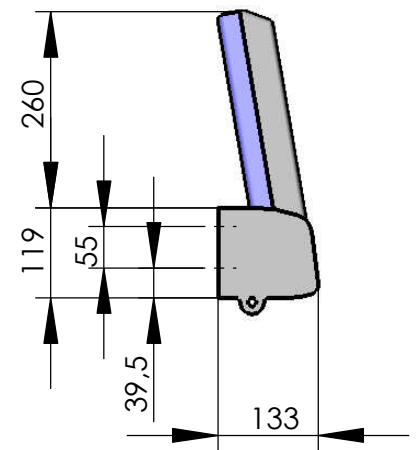

**Modell 007-09**

**Klappsitz ohne Lehne, schmal**

mit Gurtaufnahme (optional mit montiertem Automatikgurt)

empfohlenes Lochbild