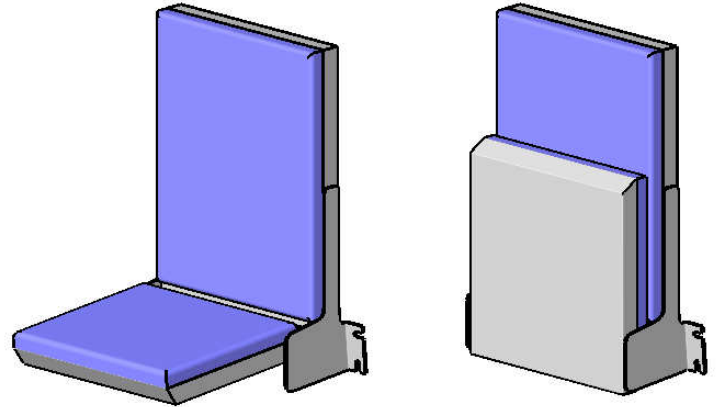

Modell 007-89
Klappsitz mit seitlicher Verschraubung
 mit geneigter Lehne

Ansicht von hinten

4x M10