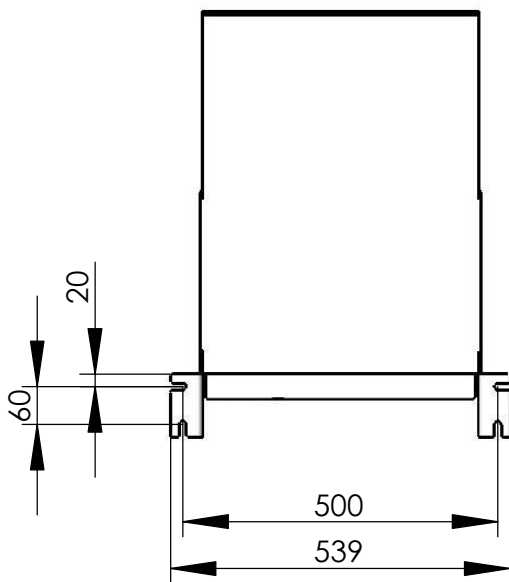

Modell 007-89
Klappsitz mit seitlicher Verschraubung
 mit geneigter Lehne

Ansicht von hinten

4x M10