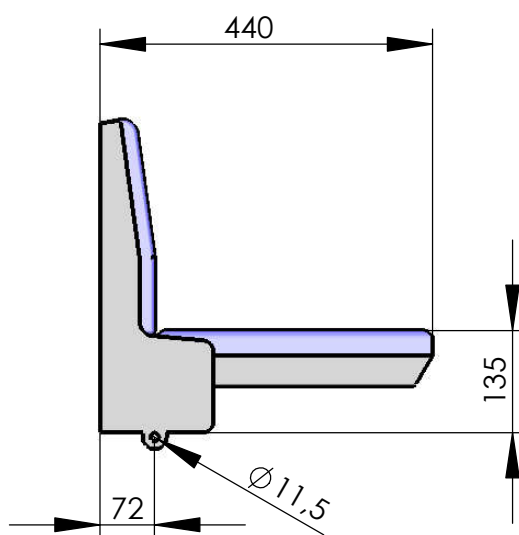

Modell 007-94

Klappsitz mit niedriger Lehne

mit Gurtaufnahme (optional mit montiertem Automatikgurt)

Die Löcher im Sitz sind hinter der abnehmbaren Rückenlehne.

empfohlenes Lochbild