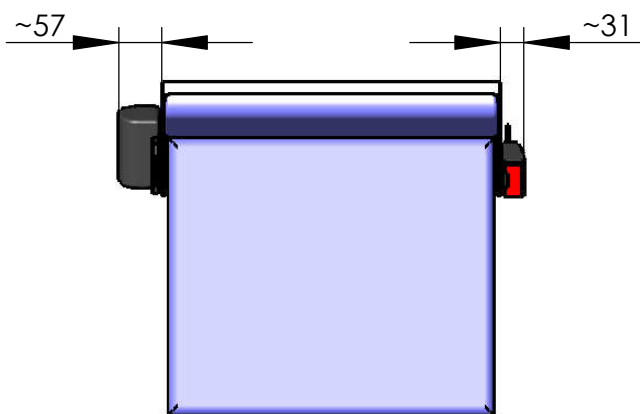

Modell 007-94

Klappsitz mit niedriger Lehne

mit Gurtaufnahme (optional mit montiertem Automatikgurt)

Die Löcher im Sitz sind hinter der abnehmbaren Rückenlehne.

empfohlenes Lochbild