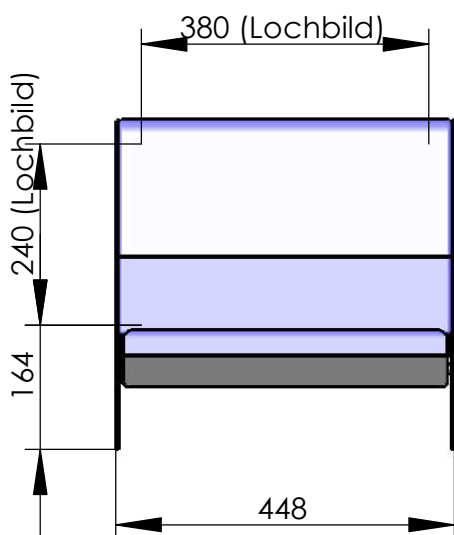

Modell 007-94

Klappsitz mit niedriger Lehne

mit Gurtaufnahme (optional mit montiertem Automatikgurt)

Die Löcher im Sitz sind hinter der abnehmbaren Rückenlehne.

empfohlenes Lochbild