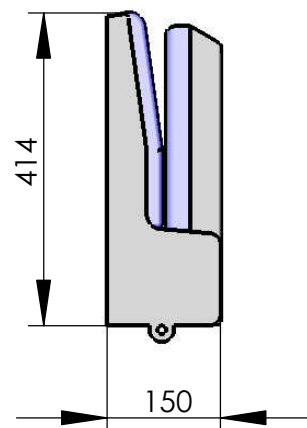

Modell 007-94

Klappsitz mit niedriger Lehne

mit Gurtaufnahme (optional mit montiertem Automatikgurt)

Die Löcher im Sitz sind hinter der abnehmbaren Rückenlehne.

empfohlenes Lochbild