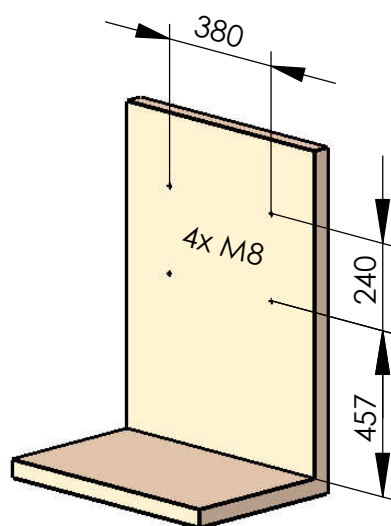

Modell 007-94

Klappsitz mit niedriger Lehne

mit Gurtaufnahme (optional mit montiertem Automatikgurt)

Die Löcher im Sitz sind hinter der abnehmbaren Rückenlehne.

empfohlenes Lochbild