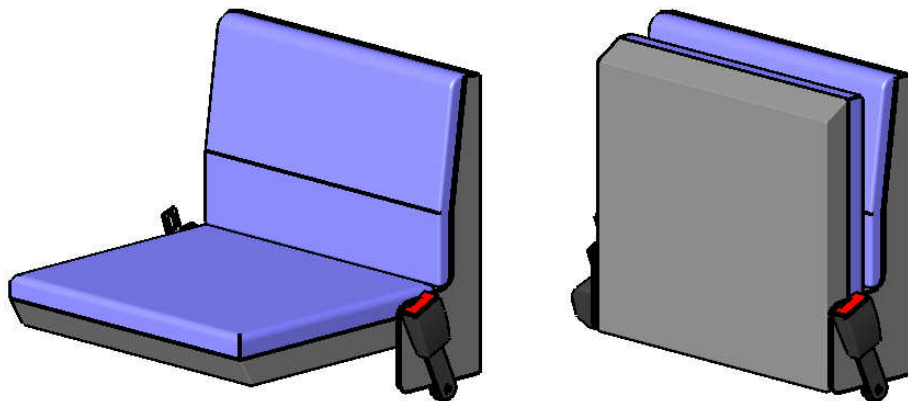

Modell 007-94

Klappsitz mit niedriger Lehne

mit Gurtaufnahme (optional mit montiertem Automatikgurt)

Die Löcher im Sitz sind hinter der abnehmbaren Rückenlehne.

empfohlenes Lochbild