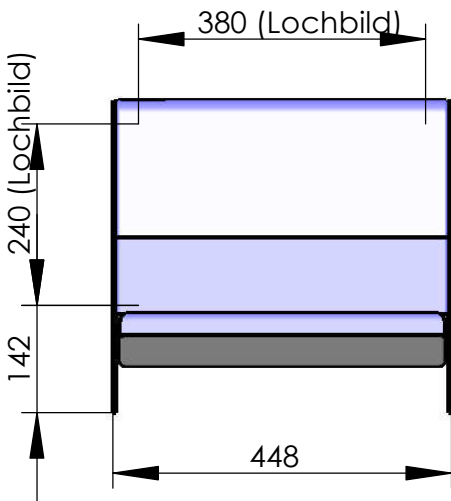

Modell 007-07
Klappsitz mit niedriger Lehne
 das Basis-Modell

Die Löcher im Sitz sind hinter der abnehmbaren Rückenlehne

empfohlenes Lochbild