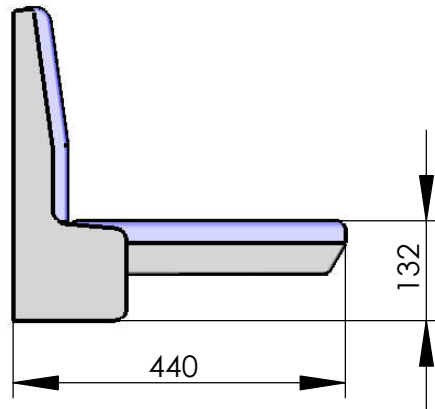

Modell 007-07
Klappsitz mit niedriger Lehne
 das Basis-Modell

Die Löcher im Sitz sind hinter der abnehmbaren Rückenlehne

empfohlenes Lochbild