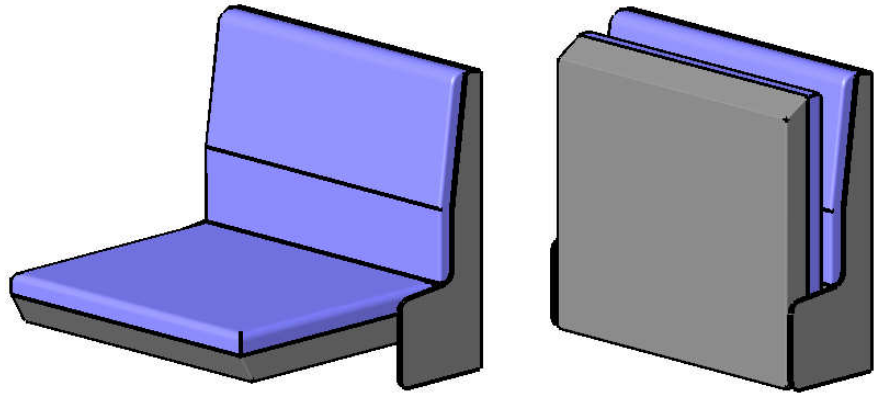

Modell 007-07
Klappsitz mit niedriger Lehne
 das Basis-Modell

Die Löcher im Sitz sind hinter der abnehmbaren Rückenlehne

empfohlenes Lochbild