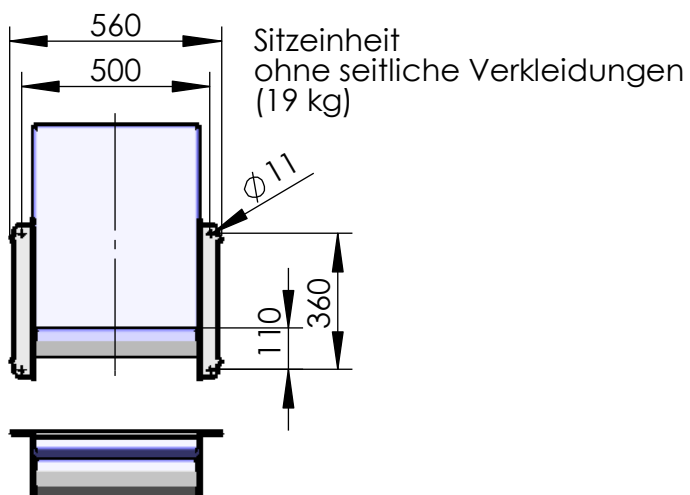

**Modell 117-34**

**Dialog**

4er Sitzgruppe für Wandmontage

gesamt: 86 kg

empfohlenes Lochbild