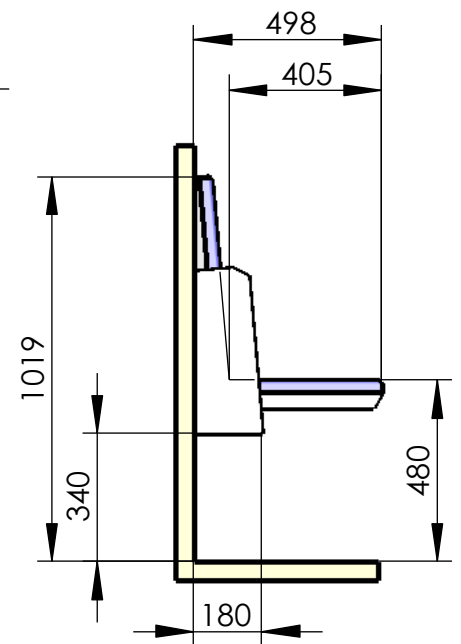

**Modell 117-34**

**Dialog**

4er Sitzgruppe für Wandmontage

gesamt: 86 kg

empfohlenes Lochbild