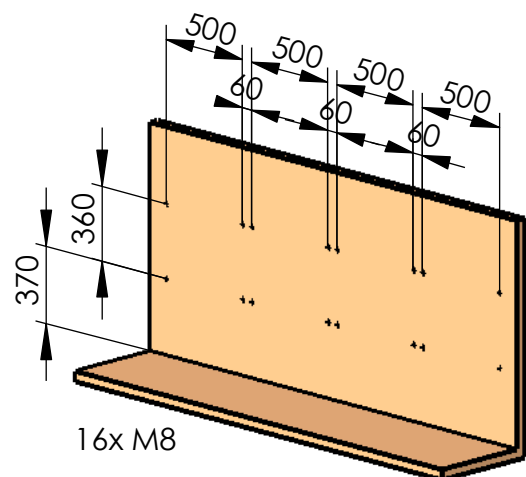

**Modell 117-34**

**Dialog**

4er Sitzgruppe für Wandmontage

gesamt: 86 kg

empfohlenes Lochbild