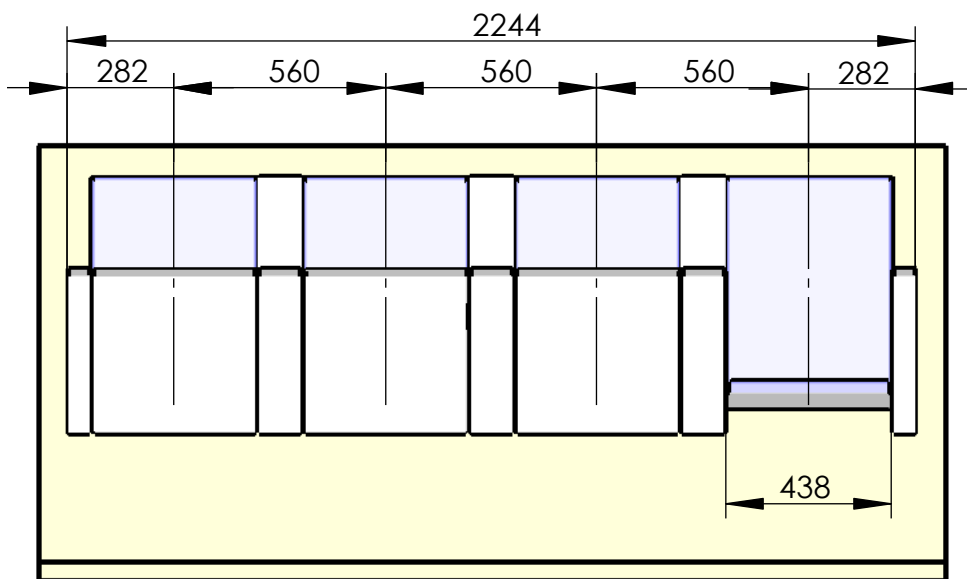

**Modell 117-34**

**Dialog**

4er Sitzgruppe für Wandmontage

gesamt: 86 kg

empfohlenes Lochbild