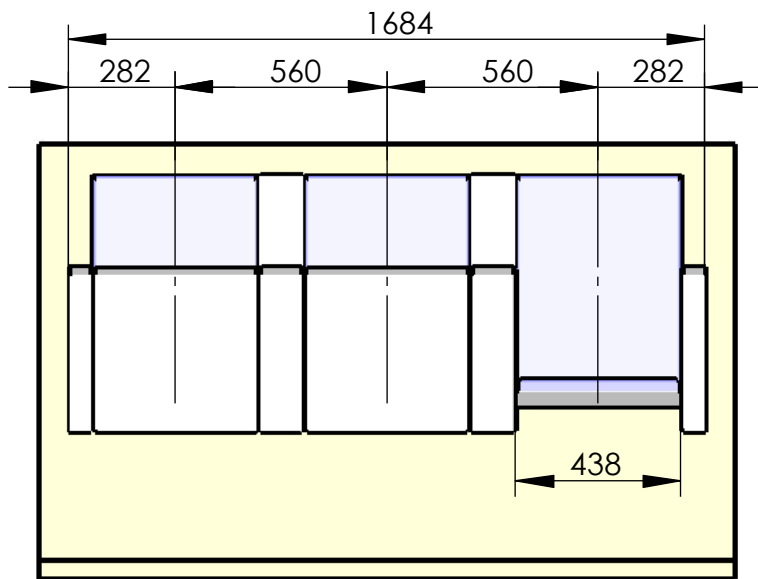

Modell 117-33

Dialog

3er Sitzgruppe für Wandmontage

gesamt: 65 kg

12x M8

empfohlenes Lochbild