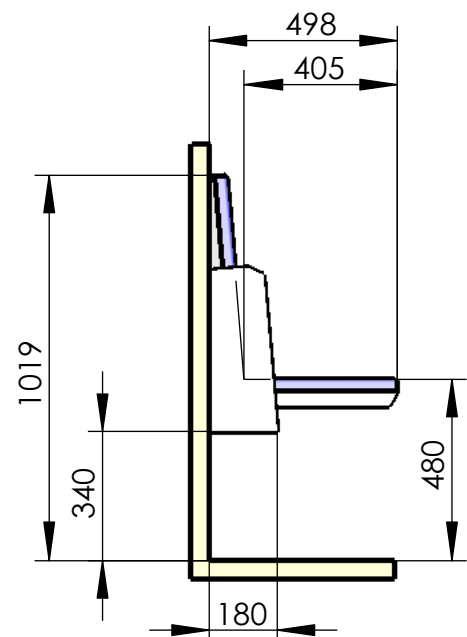

Modell 117-33

Dialog

3er Sitzgruppe für Wandmontage

gesamt: 65 kg

12x M8

empfohlenes Lochbild