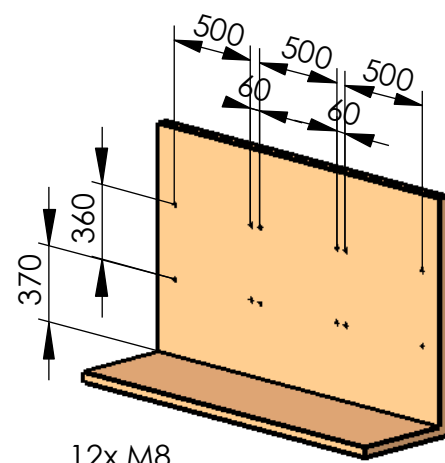

Modell 117-33

Dialog

3er Sitzgruppe für Wandmontage

gesamt: 65 kg

12x M8

empfohlenes Lochbild