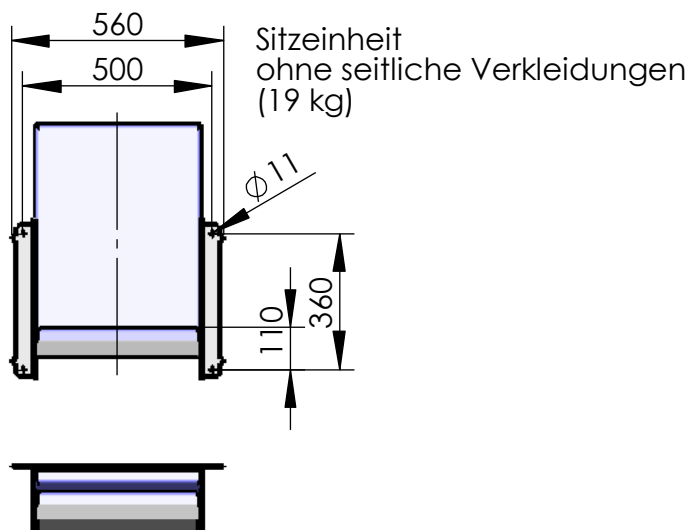

Modell 117-33

Dialog

3er Sitzgruppe für Wandmontage

gesamt: 65 kg

12x M8

empfohlenes Lochbild