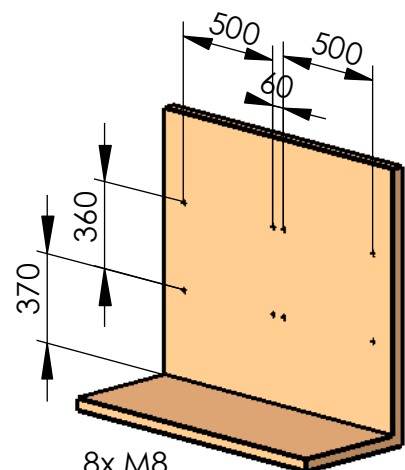

**Modell 117-32**

**Dialog**

2er Sitzgruppe für Wandmontage

gesamt: 44 kg

8x M8  
 empfohlenes Lochbild: