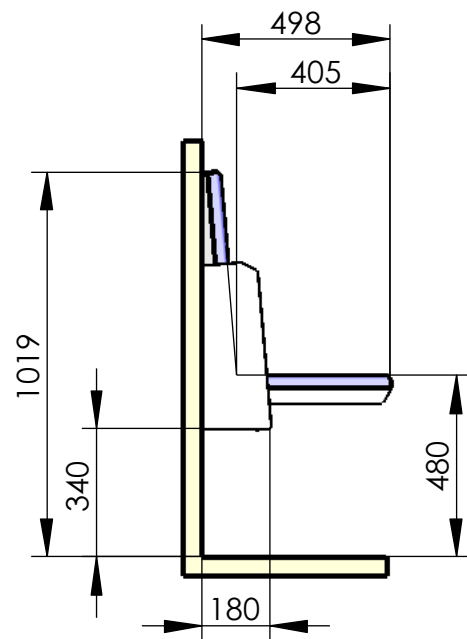

**Modell 117-32**

**Dialog**

2er Sitzgruppe für Wandmontage

gesamt: 44 kg

8x M8  
 empfohlenes Lochbild: