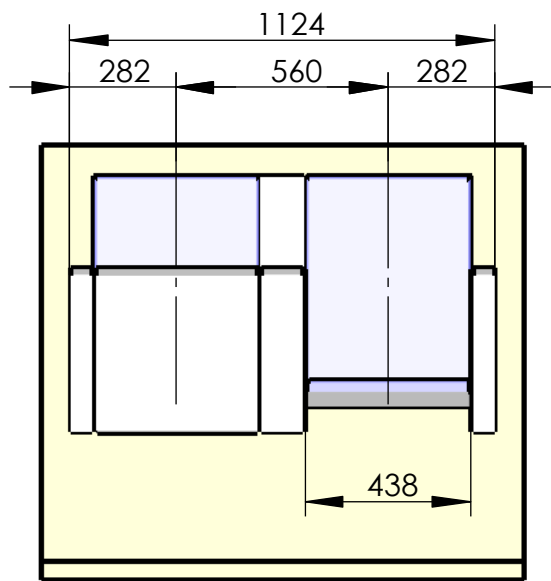

**Modell 117-32**

**Dialog**

2er Sitzgruppe für Wandmontage

gesamt: 44 kg

8x M8  
 empfohlenes Lochbild: