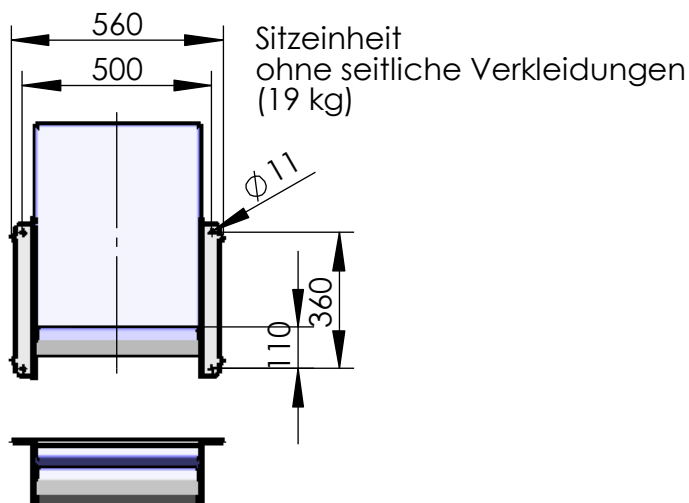

**Modell 117-32**

**Dialog**

2er Sitzgruppe für Wandmontage

gesamt: 44 kg

8x M8  
 empfohlenes Lochbild: