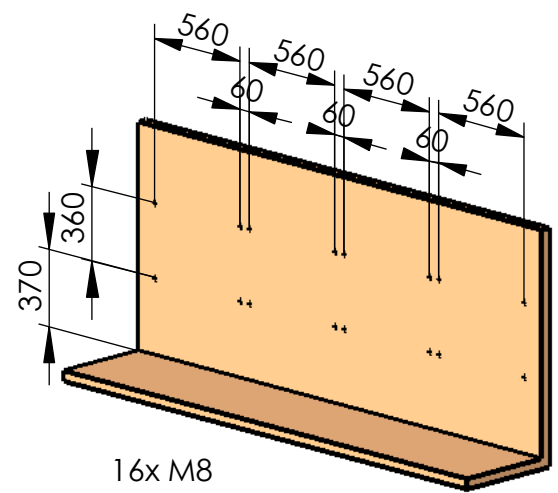

**Modell 117-64**  
**Dialog XXL**  
 4er Sitzgruppe für Wandmontage

gesamt: 94 kg

16x M8

empfohlenes Lochbild