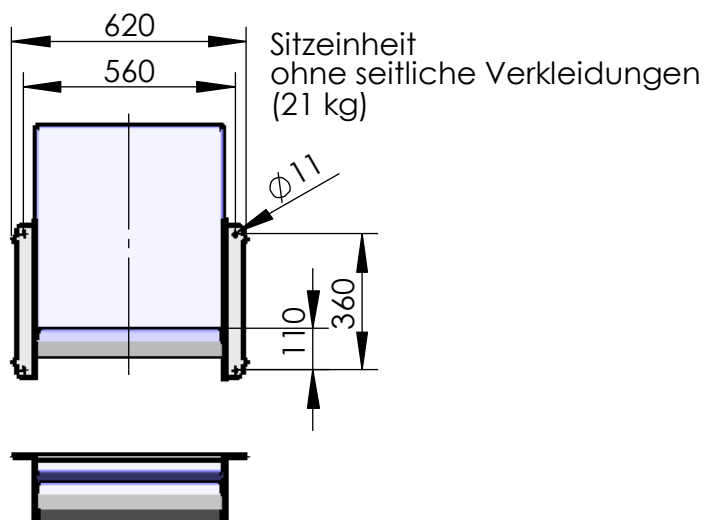

**Modell 117-64**  
**Dialog XXL**  
 4er Sitzgruppe für Wandmontage

gesamt: 94 kg

16x M8

empfohlenes Lochbild