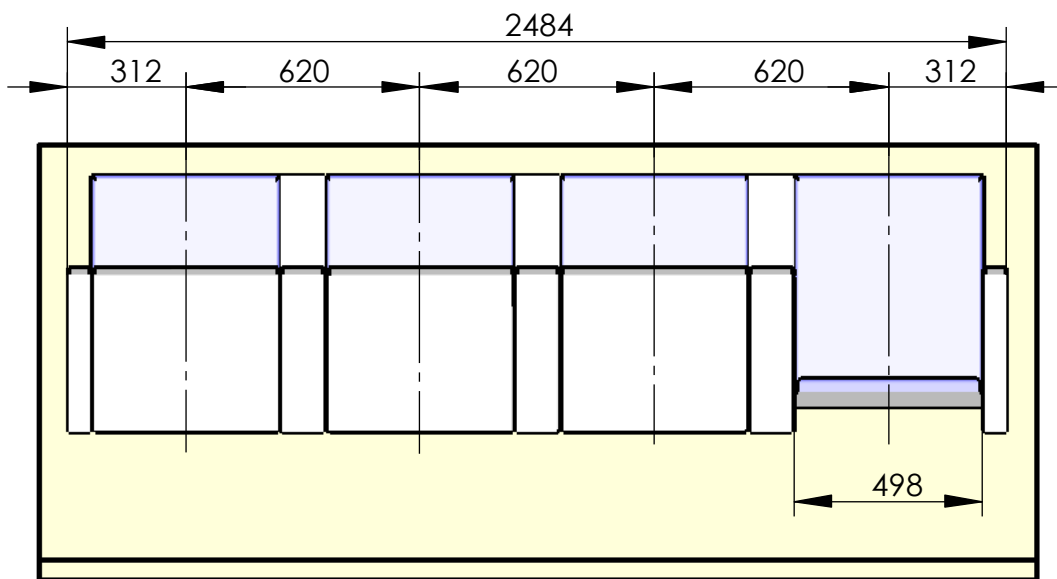

**Modell 117-64**  
**Dialog XXL**  
 4er Sitzgruppe für Wandmontage

gesamt: 94 kg

16x M8

empfohlenes Lochbild