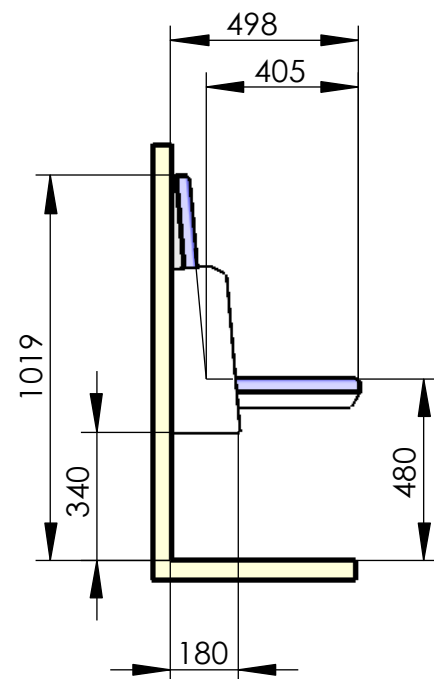

**Modell 117-64**  
**Dialog XXL**  
 4er Sitzgruppe für Wandmontage

gesamt: 94 kg

16x M8

empfohlenes Lochbild