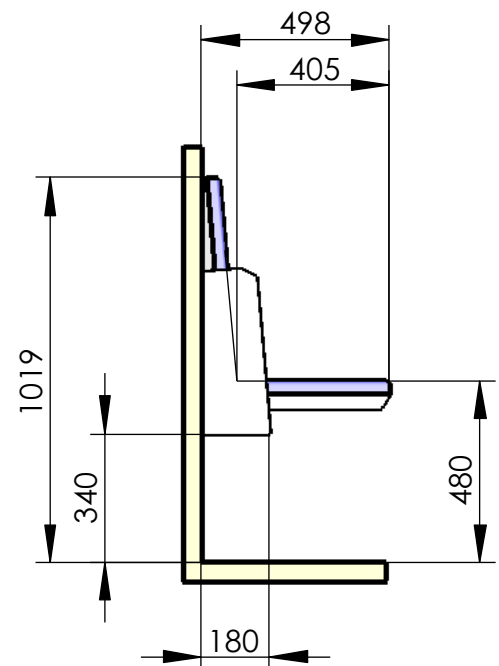

Modell 117-63
Dialog XXL
 3er Sitzgruppe für Wandmontage

gesamt: 71 kg

12x M8

empfohlenes Lochbild