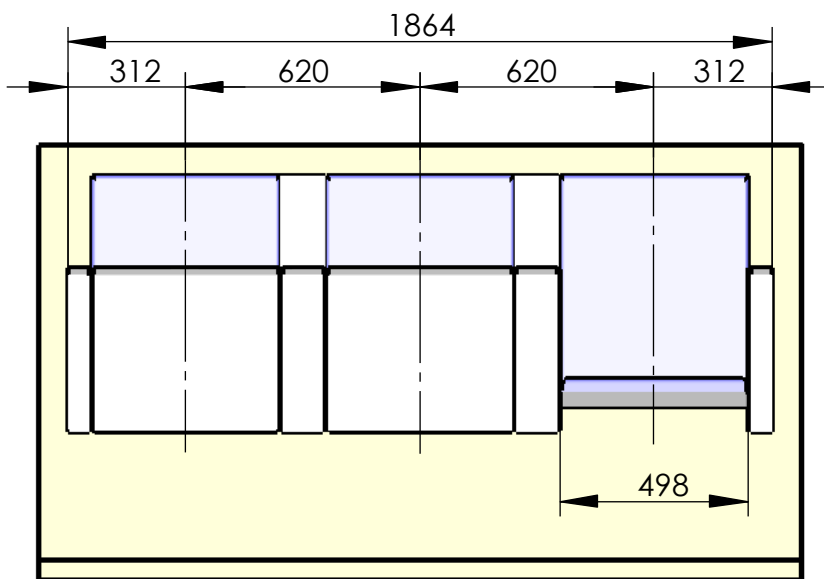

Modell 117-63
Dialog XXL
 3er Sitzgruppe für Wandmontage

gesamt: 71 kg

12x M8

empfohlenes Lochbild