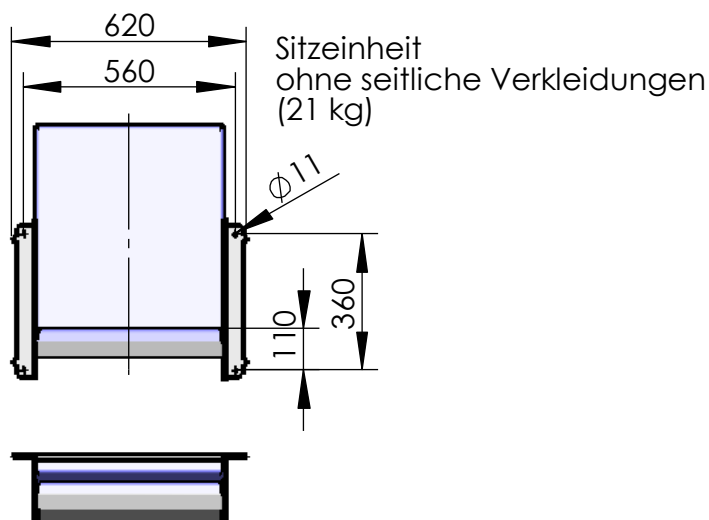

Modell 117-63
Dialog XXL
 3er Sitzgruppe für Wandmontage

gesamt: 71 kg

12x M8

empfohlenes Lochbild