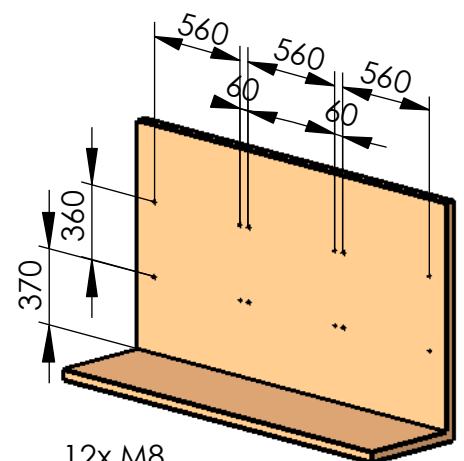

Modell 117-63
Dialog XXL
 3er Sitzgruppe für Wandmontage

gesamt: 71 kg

12x M8

empfohlenes Lochbild