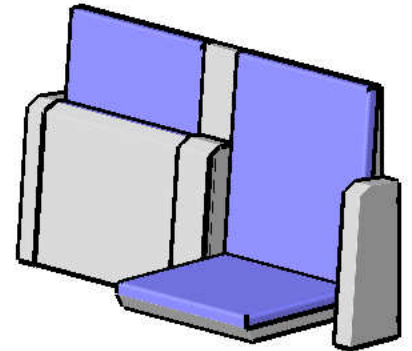

Modell 117-62
Dialog, XXL
 2er Sitzgruppe für Wandmontage

gesamt: 48 kg

empfohlenes Lochbild