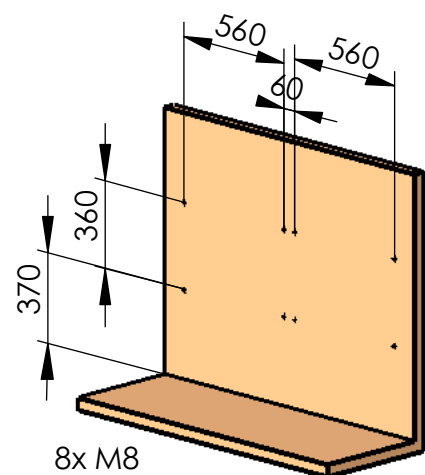

Modell 117-62
Dialog, XXL
 2er Sitzgruppe für Wandmontage

gesamt: 48 kg

empfohlenes Lochbild