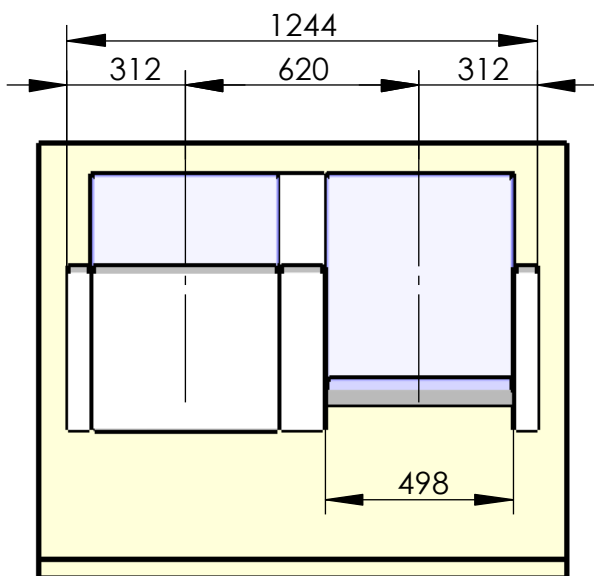

Modell 117-62
Dialog, XXL
 2er Sitzgruppe für Wandmontage

gesamt: 48 kg

empfohlenes Lochbild