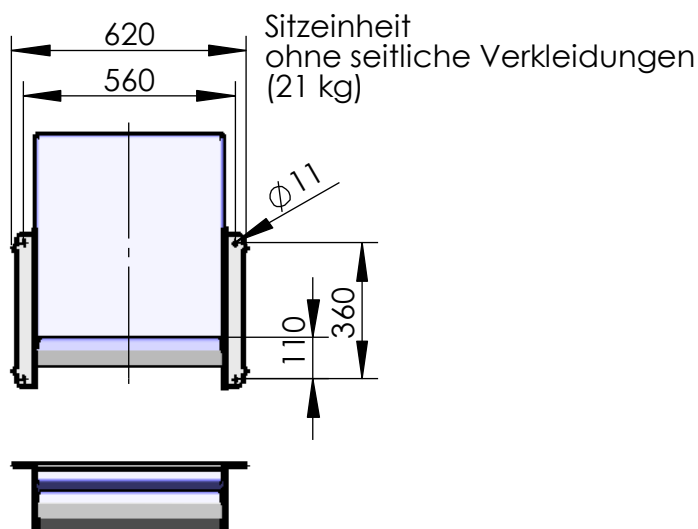

Modell 117-62
Dialog, XXL
 2er Sitzgruppe für Wandmontage

gesamt: 48 kg

empfohlenes Lochbild