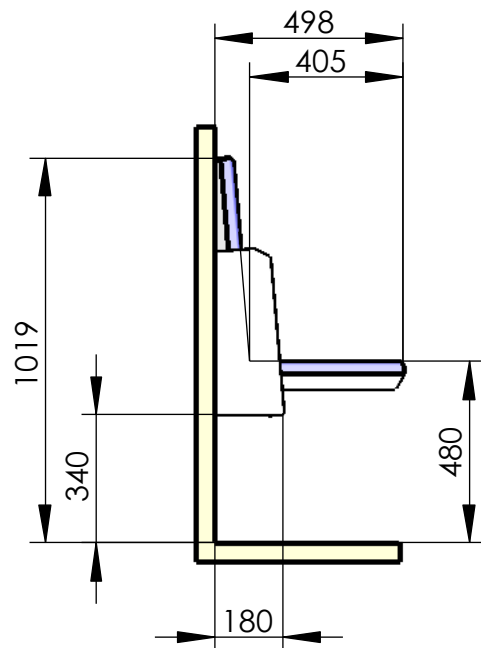

Modell 117-62
Dialog, XXL
 2er Sitzgruppe für Wandmontage

gesamt: 48 kg

empfohlenes Lochbild