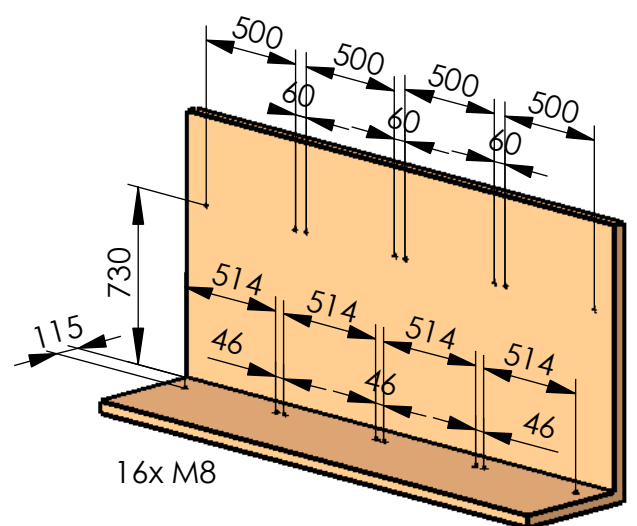

**Modell 117-44**

**Dialog**

4er Sitzgruppe für Bodenmontage

gesamt: 114 kg

empfohlenes Lochbild