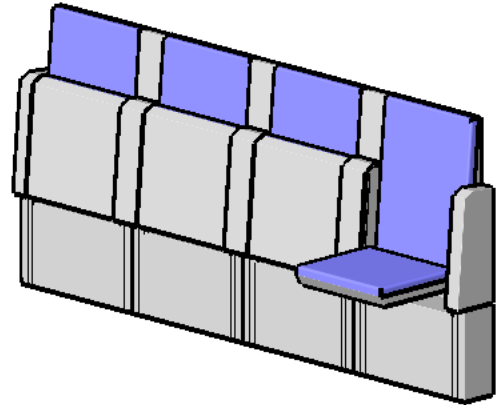

**Modell 117-44**

**Dialog**

4er Sitzgruppe für Bodenmontage

gesamt: 114 kg

empfohlenes Lochbild