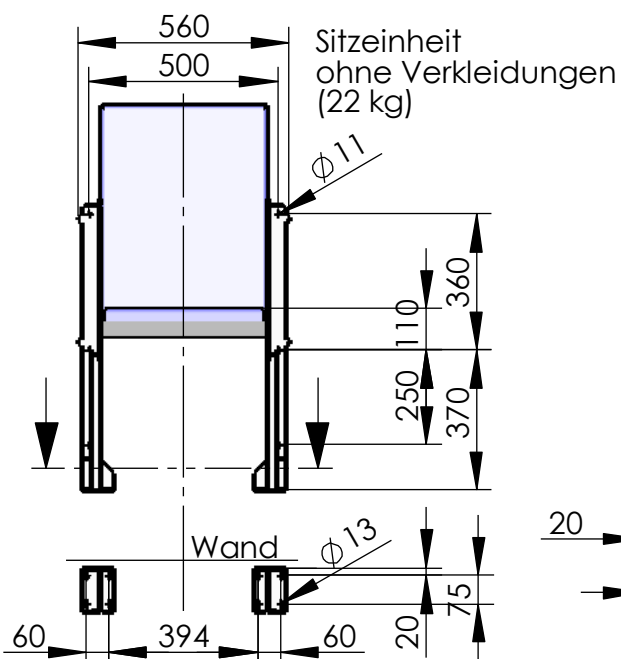

**Modell 117-44**

**Dialog**

4er Sitzgruppe für Bodenmontage

gesamt: 114 kg

empfohlenes Lochbild