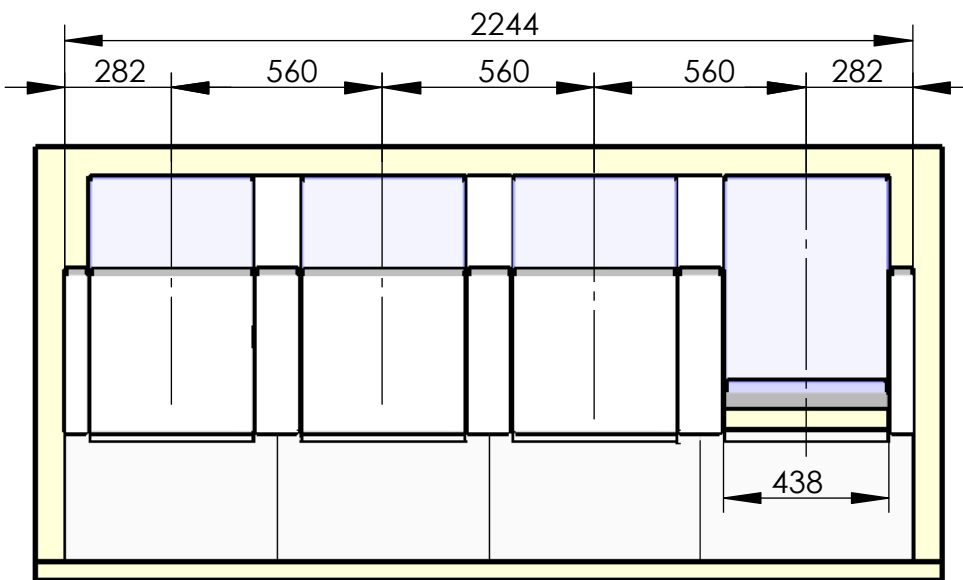

**Modell 117-44**

**Dialog**

4er Sitzgruppe für Bodenmontage

gesamt: 114 kg

empfohlenes Lochbild