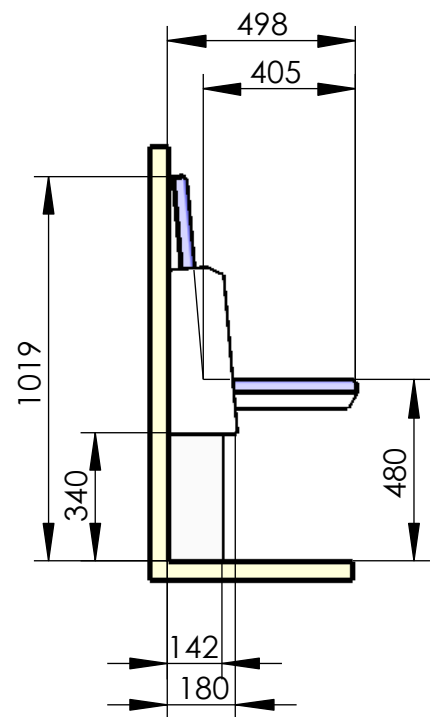

**Modell 117-44**

**Dialog**

4er Sitzgruppe für Bodenmontage

gesamt: 114 kg

empfohlenes Lochbild