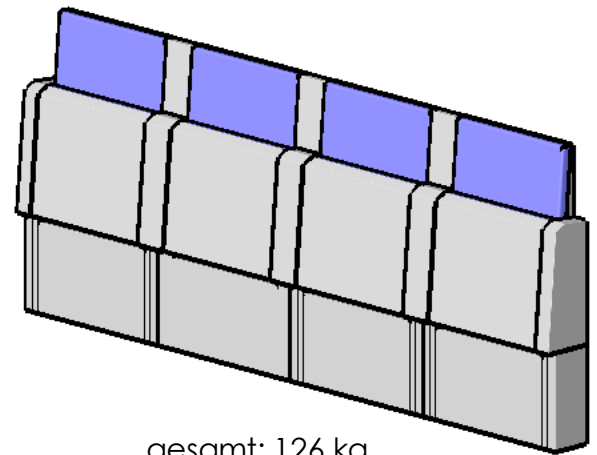

Modell 117-74
Dialog XXL
 4er Sitzgruppe für Bodenmontage

gesamt: 126 kg

Sitzeinheit ohne Verkleidungen
 (25 kg)

empfohlenes Lochbild