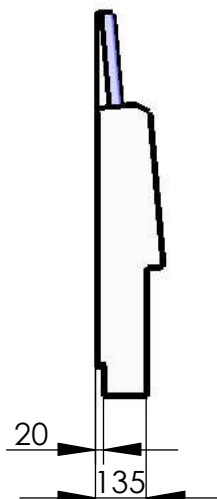

Modell 117-74
Dialog XXL
 4er Sitzgruppe für Bodenmontage

gesamt: 126 kg

Sitzeinheit ohne Verkleidungen
 (25 kg)

empfohlenes Lochbild