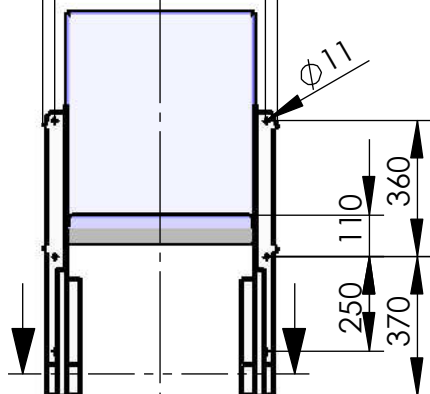

Modell 117-74
Dialog XXL
 4er Sitzgruppe für Bodenmontage

gesamt: 126 kg

Sitzeinheit ohne Verkleidungen
 (25 kg)

empfohlenes Lochbild