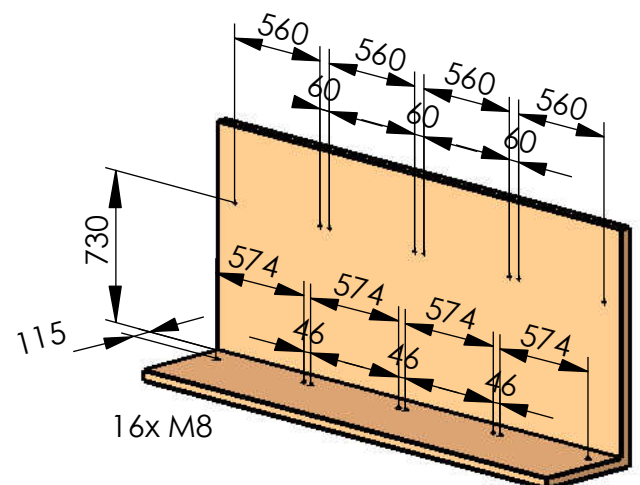

Modell 117-74
Dialog XXL
 4er Sitzgruppe für Bodenmontage

gesamt: 126 kg

Sitzeinheit ohne Verkleidungen
 (25 kg)

empfohlenes Lochbild