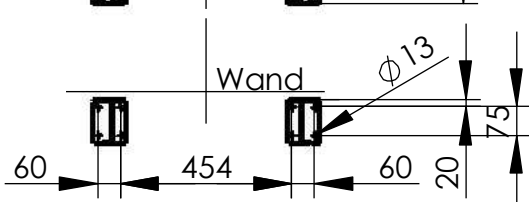

Modell 117-74
Dialog XXL
 4er Sitzgruppe für Bodenmontage

gesamt: 126 kg

Sitzeinheit ohne Verkleidungen
 (25 kg)

empfohlenes Lochbild