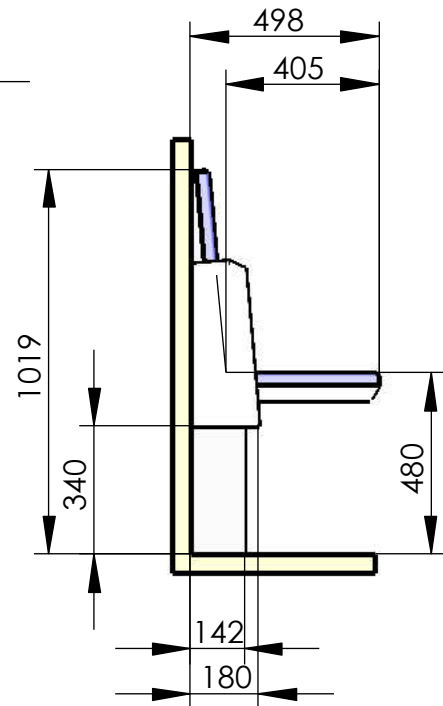

Modell 117-74
Dialog XXL
 4er Sitzgruppe für Bodenmontage

gesamt: 126 kg

Sitzeinheit ohne Verkleidungen
 (25 kg)

empfohlenes Lochbild