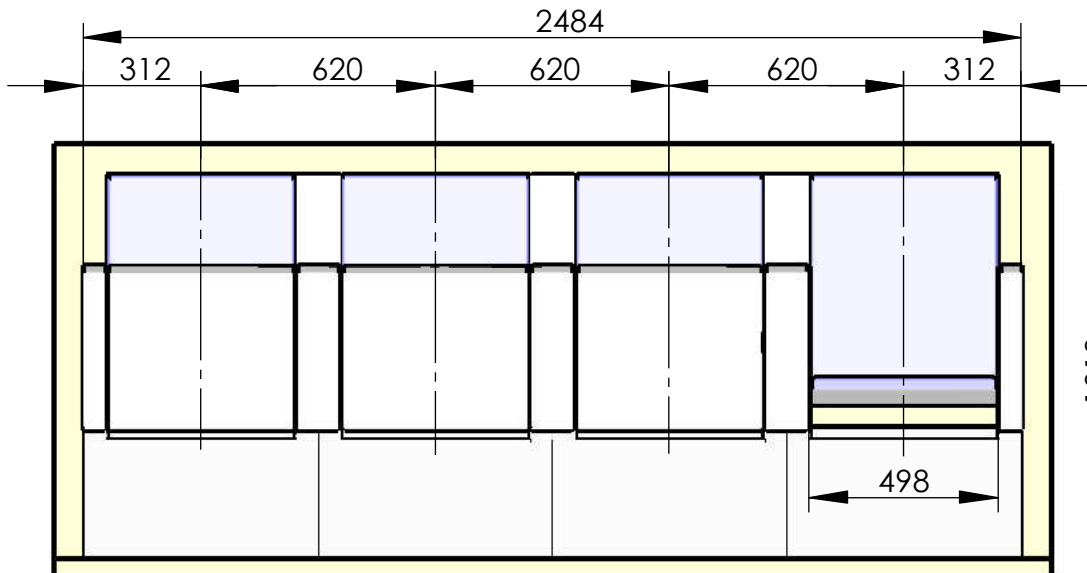

Modell 117-74
Dialog XXL
 4er Sitzgruppe für Bodenmontage

gesamt: 126 kg

Sitzeinheit ohne Verkleidungen
 (25 kg)

empfohlenes Lochbild