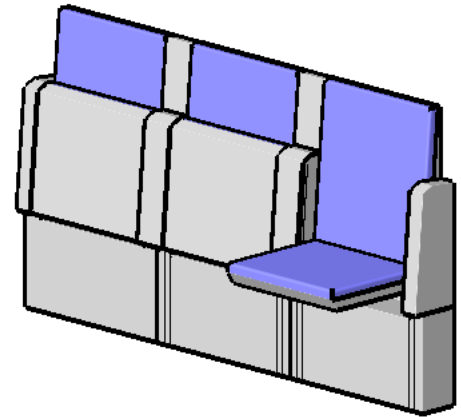

Modell 117-73

Dialog XXL

3er Sitzgruppe für Bodenmontage

gesamt: 95 kg