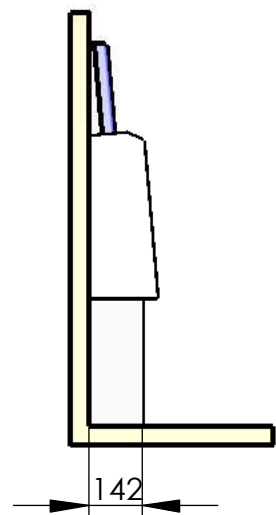

Modell 117-71
Dialog XXL
 Einzelsitz für Bodenmontage

gesamt: 33 kg

empfohlenes Lochbild