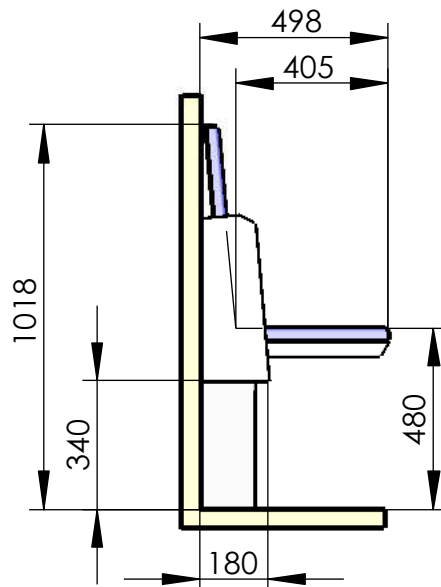

Modell 117-71
Dialog XXL
 Einzelsitz für Bodenmontage

gesamt: 33 kg

empfohlenes Lochbild