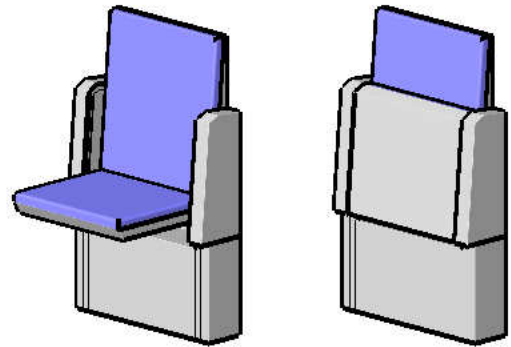

Modell 117-71
Dialog XXL
 Einzelsitz für Bodenmontage

gesamt: 33 kg

empfohlenes Lochbild