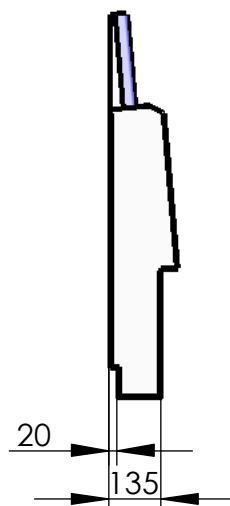

Modell 117-71
Dialog XXL
 Einzelsitz für Bodenmontage

gesamt: 33 kg

empfohlenes Lochbild