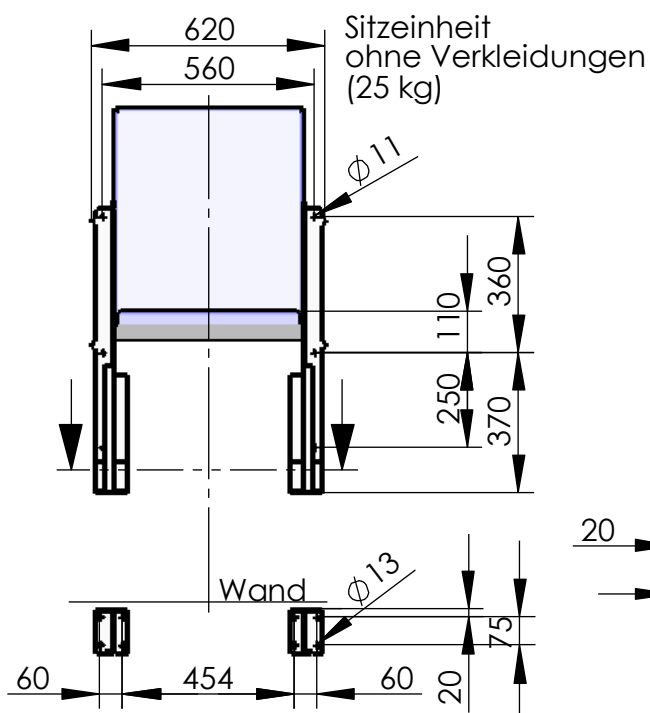

Modell 117-71
Dialog XXL
 Einzelsitz für Bodenmontage

gesamt: 33 kg

empfohlenes Lochbild