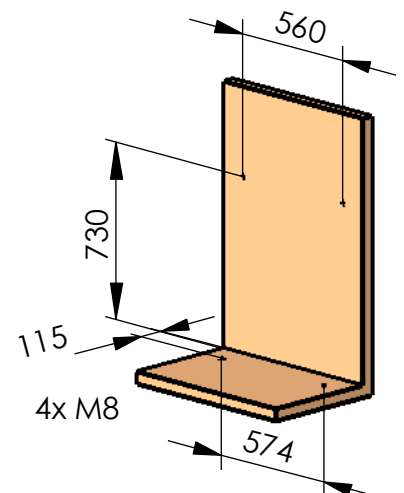

Modell 117-71
Dialog XXL
 Einzelsitz für Bodenmontage

gesamt: 33 kg

empfohlenes Lochbild