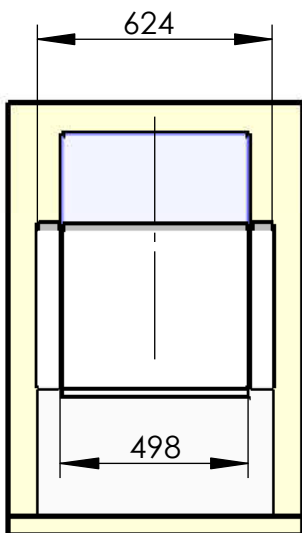

Modell 117-71
Dialog XXL
 Einzelsitz für Bodenmontage

gesamt: 33 kg

empfohlenes Lochbild