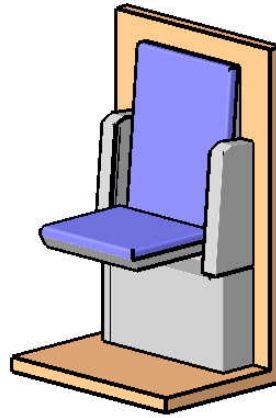

Modell 117-41
Dialog
 Einzelsitz für Bodenmontage

gesamt: 30 kg